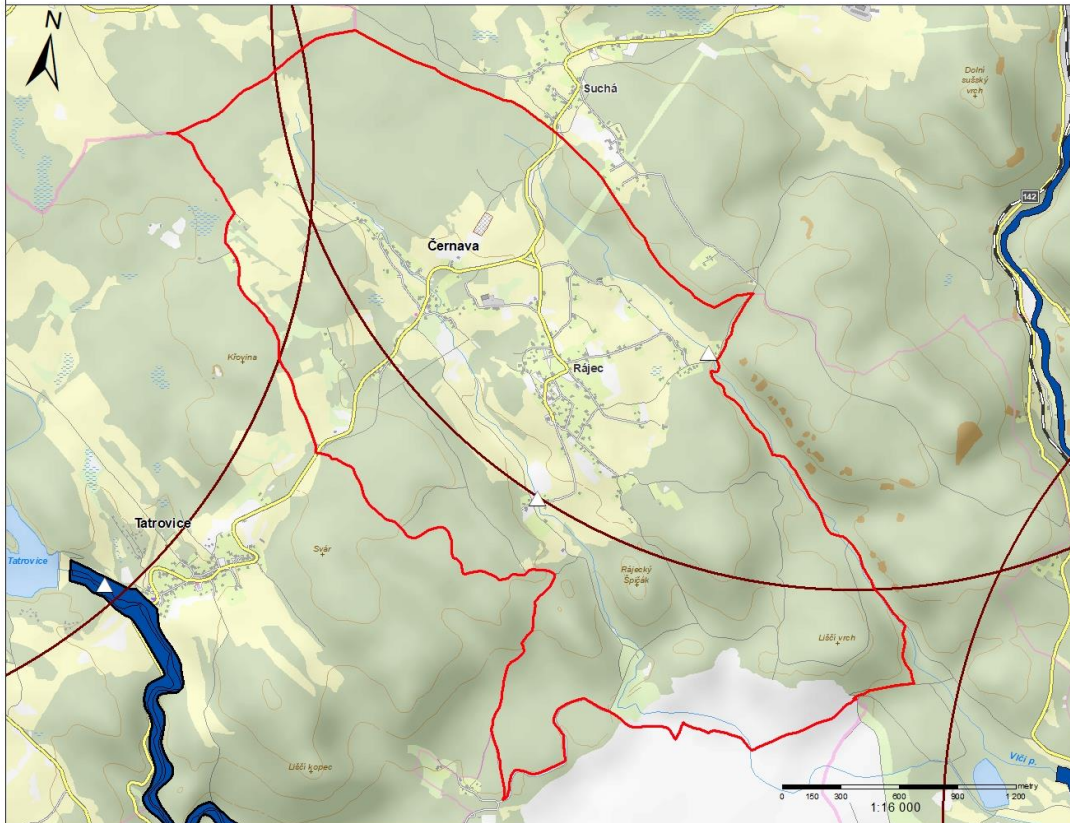

# Analýza rizik pro obec Černava

HZS Karlovarského kraje,  
oddělení OOB a KR

- Legenda**
- Černava
  - Chovy v KK
  - Přivalové srážky kritické body**
  - kategorie rizikovosti**
  - neurčené
  - nízká rizikovost
  - střední rizikovost
  - vysoká rizikovost